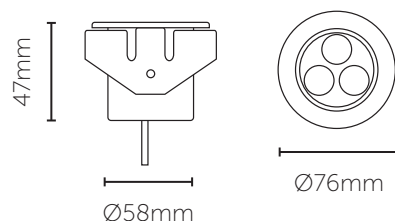

KALA

KALA er en utendørs armatur for nedfelling i bakken. En opplyst armatur med svært lite blanding. Den kommer i syrefast 316 stål og er meget robust. Armaturen kommer med 3m ledning og er beregnet for seriekobling via 350mA led-driver. Velg mellom 4W, 12W og 20W LED-driver fra vårt sortiment. KALA er dimbar og vandalsikker IK10. Tetthet IP68 gjør at den egner seg i våte og værharde miljøer.

Velg tilbehør i tabellen under.

Farge	Lysstyrke	Fargetemperatur	Fargegjengivelse	Lysspredning	Effekt	Dimming	Levetid	El-nr.
Syrefast Stål 316L	300	3000K	Ra>80	60°	3W	Faseavsnitt	50000t [L70] Ta50°C	31 000 57
Tilbehør	Farge			IP	Effekt	Dimming		El-nr.
Installasjonsrør 70mm	Sort			--	--	--		12 001 09
LED-driver 4W 350mA	Hvit			IP65	4W	Faseavsnitt		66 002 73
LED-driver 12W 350mA	Hvit			IP65	12W	Faseavsnitt		66 002 74
LED-driver 20W 350mA	Hvit			IP20	20W	Faseavsnitt		66 002 75

RoHS

230V

IP
68

IK-Klasse
10

SELV

MacA2

Ø65mm

Installasjonsrør 70mm