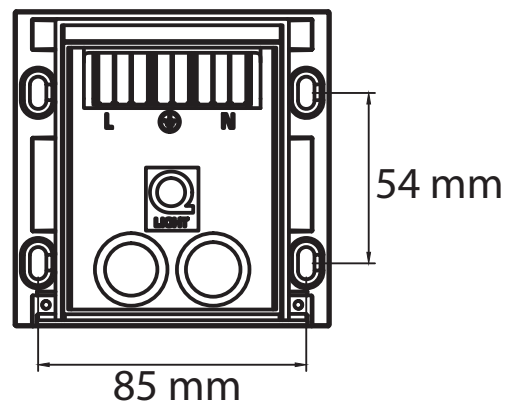

BOX UNO

PREMIUM EXTERIOR SOLUTIONS

Kan kun installeres av en registrert installasjonsvirksomhet.

Utelampe i moderne design med AC LED.

Premium veggglampe i formstøpt med nedlys. Ny montaseløsning sikrer rask montasje og unødvendig skruing. Kobling med nyeste klips wago. Kommer med AC Modul fra Optoga.

PRODUKTNAVN	OVERFLATE	EFFEKT	LYSMENGDE	FARGETEMPERATUR	EL.NR	EAN nummer
Box Uno	Sort	6W	650lm	3000K	3100244	