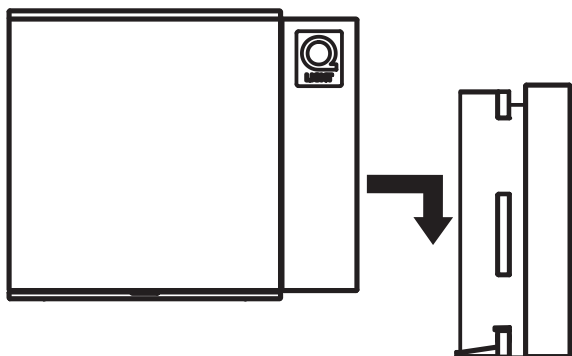

BOX UNO

PREMIUM EXTERIOR SOLUTIONS

Kan kun installeres av en registrert installasjonsvirksomhet.

Utelampe i moderne design med AC LED.

Premium veggglampe i formstøpt med nedlys. Ny montaseløsning sikrer rask montasje og unødvendig skruing. Kobling med nyeste klips wago. Kommer med AC Modul fra Optoga.

PRODUKTNAVN	OVERFLATE	EFFEKT	LYSMENGDE	FARGETEMPERATUR	EL.NR	EAN nummer
Box Uno	Sort	6W	650lm	3000K	3100244	