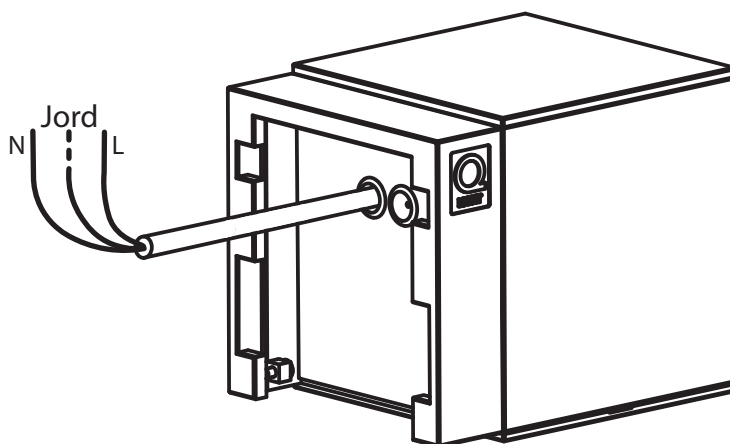

BOX UNO

PREMIUM EXTERIOR SOLUTIONS

Kan kun installeres av en registrert installasjonsvirksomhet.

Utelampe i moderne design med AC LED.

Premium veggglampe i formstøpt med nedlys. Ny montaseløsning sikrer rask montasje og unødvendig skruing. Kobling med nyeste klips wago. Kommer med AC Modul fra Optoga.

PRODUKTNAVN	OVERFLATE	EFFEKT	LYSMENGDE	FARGETEMPERATUR	EL.NR	EAN nummer
Box Uno	Sort	6W	650lm	3000K	3100244	