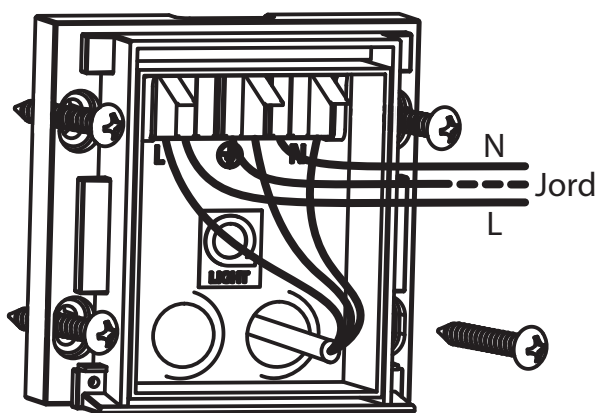

BOX UNO

PREMIUM EXTERIOR SOLUTIONS

Kan kun installeres av en registrert installasjonsvirksomhet.

Utelampe i moderne design med AC LED.

Premium veggglampe i formstøpt med nedlys. Ny montaseløsning sikrer rask montasje og unødvendig skruing. Kobling med nyeste klips wago. Kommer med AC Modul fra Optoga.

PRODUKTNAVN	OVERFLATE	EFFEKT	LYSMENGDE	FARGETEMPERATUR	EL.NR	EAN nummer
Box Uno	Sort	6W	650lm	3000K	3100244	