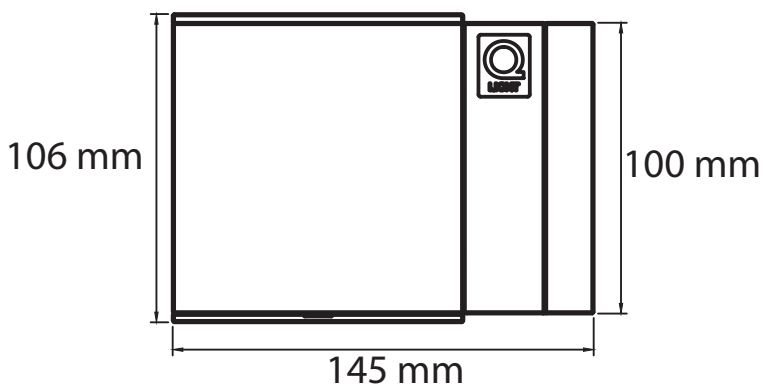

BOX UNO

PREMIUM EXTERIOR SOLUTIONS

Kan kun installeres av en registrert installasjonsvirksomhet.

Utelampe i moderne design med AC LED.

Premium veggglampe i formstøpt med nedlys. Ny montaseløsning sikrer rask montasje og unødvendig skruing. Kobling med nyeste klips wago. Kommer med AC Modul fra Optoga.

PRODUKTNAVN	OVERFLATE	EFFEKT	LYSMENGDE	FARGETEMPERATUR	EL.NR	EAN nummer
Box Uno	Sort	6W	650lm	3000K	3100244	