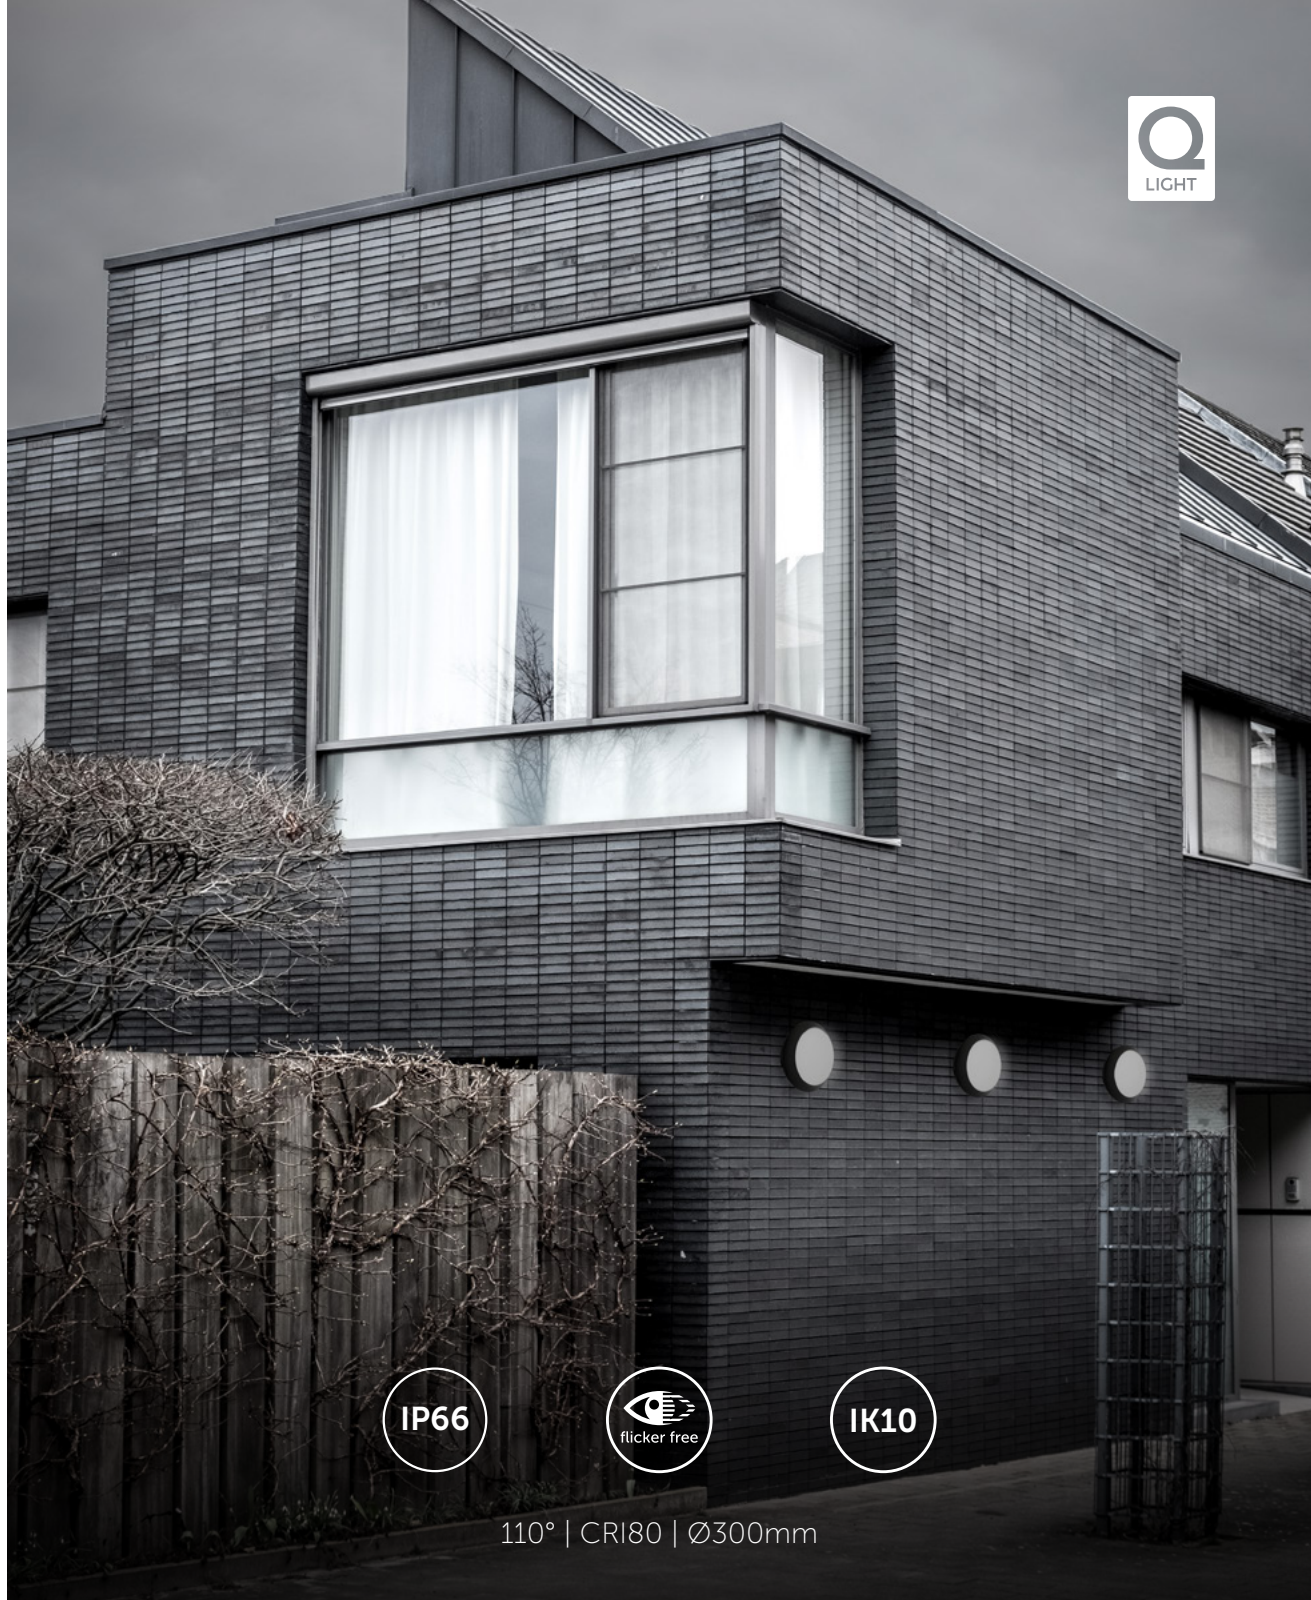

CLASH

ROBUST FLERBRUKS ARMATUR

Q9P2Y | 32 046 83 | BLACK

Q9P2X | 32 046 82 | WHITE

Clash er en multifunksjonell tak- og veggarmatur tilpasset det offentlige rom og maritime miljøer. En energieffektiv armatur med innebygd justering av effekt og fargetemperatur. Velg mellom tre ulike lysstyrker fra 1300-2400lm og fargetemperatur fra 3000-4000K.

VANDALSIKKER

JUSTÉRBAR LYSSTYRKE
OG FARGETEMPERATUR

MARITIME MILJØ

Velg mellom tre ulike lysstyrker, og to fargetemperaturer i samme armatur

- 10,5W(1300-1400lm)
- 14W(1680-1800lm)
- 19W(2200-2400lm)

- 3000K
- 4000K