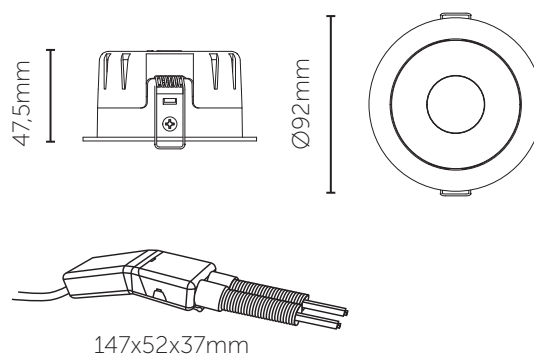

# LEO ISOLA

Leo Isola er førstevalget når du skal montere downlight rett i isolasjon uten kasse. Samme gode egenskaper som Leo Tilt, men med spesialutviklet driverhus og Nemko godkjenning som gir økt sikkerhet og lengre levetid. Linsen er noe inntrukket og omgitt av myke avrundede kanter som gir designet det lille ekstra. Kvalitet i hver minste detalj og pulverlakkert for optimal beskyttelse. Leveres komplett med dimbar driver og hurtigkobling.

Tilgjengelig tilvalg.

Farge	Lysstyrke	Fargetemperatur	Fargegjengivelse	Lysspredning	Effekt	Dimming	Levetid	El-nr.
Hvit	650lm	2700K	Ra92	36°	7.5W	Faseavsnitt	100000t [L80B20] Ta25°C	32 007 24
Sort	650lm	2700K	Ra92	36°	7.5W	Faseavsnitt	100000t [L80B20] Ta25°C	32 007 26
Børstet Stål	650lm	2700K	Ra92	36°	7.5W	Faseavsnitt	100000t [L80B20] Ta25°C	32 007 25

\* Leo Isola i børstet stål anbefales kun for innendørs bruk