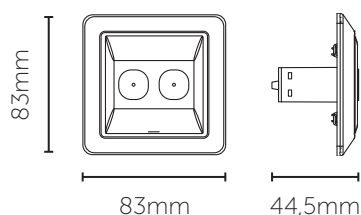

Tilgjengelig tilvalg. Se tabell.

Farge	Type	Dimmeområde	Utførelse	Effekt	Dimming	El-nr.
Hvit	1 Pol	1-100%	Touchdimmer	2-350W [180W LED]	Faseavsnitt	14 079 02
Front Sort			Front Alu	Front Etman Ice hvit		
El-nr.: 14 079 08			El-nr.: 14 079 12	El-nr.: 14 003 65		