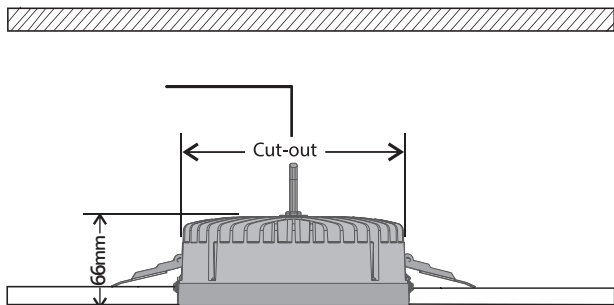

Installasjonsinstruksjoner

1 Hulltaking.

Produkt	Hulltaking	Høyde	IC
Cavani R195	Ø170mm	66mm	Må ikke tildekkes
Cavani R225	Ø195mm	66mm	Må ikke tildekkes

2 Velg fargetemperatur (cct) og lysstyrke (W) med dip switch før spennings setting.

3 Spenn fjærene opp til sidene av armaturen og sett inn armaturen gjennom hullet. Fjærene fester seg på baksiden av taket og holder armaturen på plass.

4 Armaturen og driver må ikke tildekkes av isolasjon.