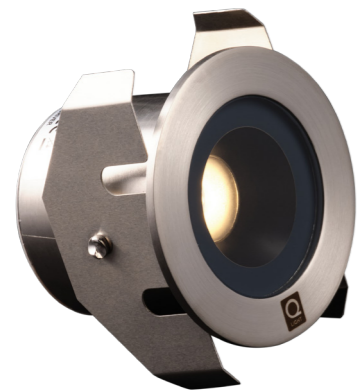

SYREFAST SERIEN

UTENDØRS ARMATUR FOR INNFELLING I BAKKEN ELLER VEGG

SYREFAST SERIEN

Vår syrefaste serie er et flott tilskudd til uteområdet, nedfelt i bakken eller montert innfelt i vegg. Iris, Kala og Lily er armaturer med svært lite blanding. De kommer i syrefast 316 stål og er meget robuste. De har høy kvalitet på finish og komponenter. Armaturene kommer med 3m ledning og er beregnet for seriekobling via 350mA LED-driver. Velg mellom 4W, 12W og 20W LED-driver fra vårt sortiment.

Hele serien er dimbar og vandalsikker IK10. Tetthet IP68 gjør at den egner seg i våte og værharde miljøer. For optimal montering monteres de i installasjonsrør fra Q-Light på 55mm(Lily) og 70mm(Kala og Iris).

IRIS
El-Nr. 3100058

KALA
El-Nr. 3100057

LILY
El-Nr. 3100056

ENKEL OG EFFEKTIV
INSTALLASJON

-Installasjonsrør - 55mm - El-nr. 1200108
-Installasjonsrør - 70mm - El-nr. 1200109

Seriekobling i en strømkrets er en metode for sammenkobling av elektriske komponenter. Komponentene kobles etter hverandre slik at strømmen går gjennom hele serien uten å dele seg i forskjellige strømbaner.