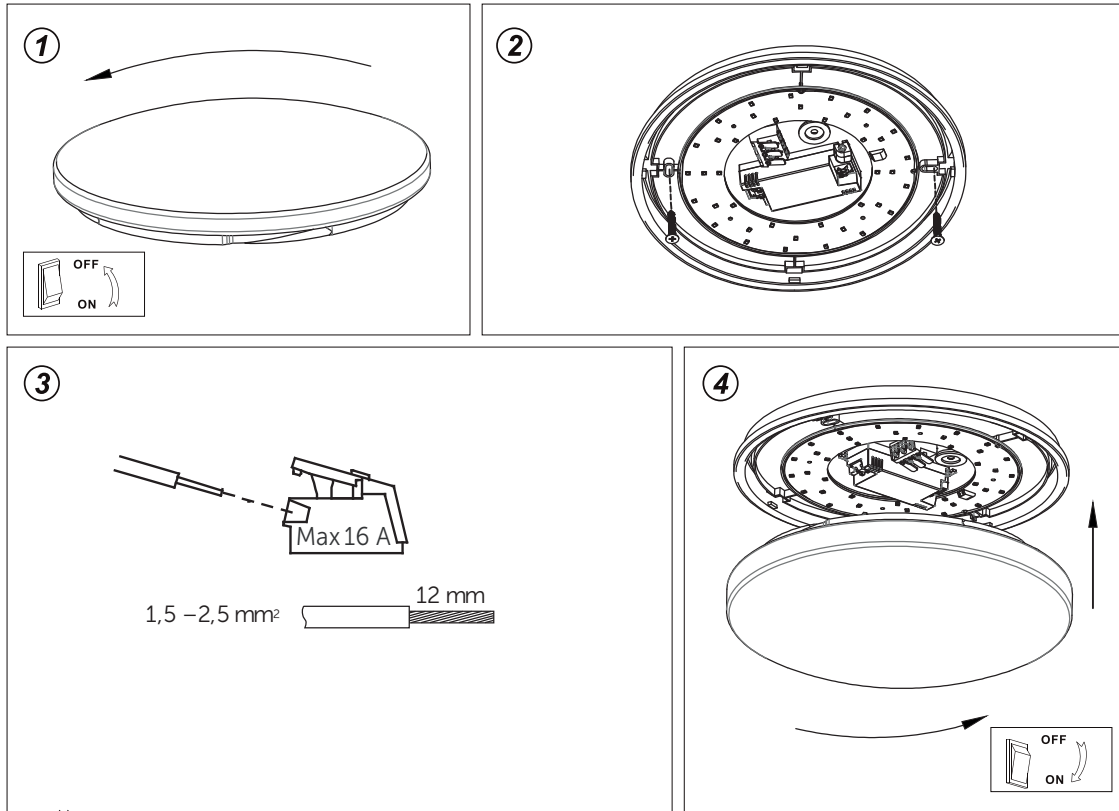

Bowl 16W EL.NR 3301148
 Bowl 16W sensor EL.NR 3301149

Innstillinger DIP-Switch

Forklaring	Sensitivitet	100% Lys	Fotocelle	Standby dim nivå	Dimmenivå
Opp	1	2 3	4	5 6	7 8
	100%	5s	Disable	0s	10%
Ned	50%	1min	50Lux	5min	20%
		10min		30min	30%
		30min		+∞	50%

- 0 sekunder på DIP 5/6 betyr at lampen skrur se av etter ønsket holdetid er ute.
- Fabrikkinstillinger er 100% / 1min / 50Lux / 5 min / 10%

Dimmekontroll - 3 nivå

Deteksjonsområde