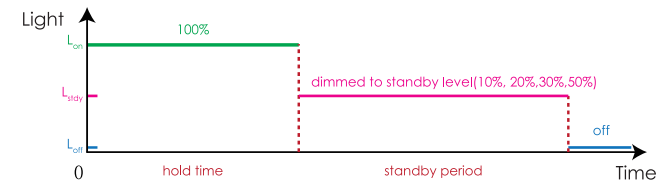

Bowl 16W EL.NR 3301148
 Bowl 16W sensor EL.NR 3301149

Innstillinger DIP-Switch

Forklaring	Sensitivitet	100% Lys	Fotocelle	Standby dim nivå	Dimmenivå
Opp	1	2 3	4	5 6	7 8
	100%	5s	Disable	0s	10%
Ned	50%	1min	50Lux	5min	20%
		10min		30min	30%
		30min		+∞	50%

- 0 sekunder på DIP 5/6 betyr at lampen skrur se av etter ønsket holdetid er ute.
- Fabrikkinstillinger er 100% / 1min / 50Lux / 5 min / 10%

Dimmekontroll - 3 nivå

Deteksjonsområde