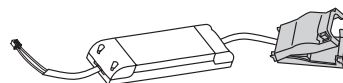

Leo Cavo er en pin-hole downlight som gir et eksklusivt preg i rommet. Her sitter linsen godt inntrukket i en sort kjerne, omringet av en elegant hvit overflate. Denne kontrasten gir økt lyskomfort og minimalt med blending. Kvalitet i hver minste detalj og pulverlakkert for optimal beskyttelse. Leveres komplett med dimbar driver og hurtigkobling.

Tilgjengelig tilvalg.