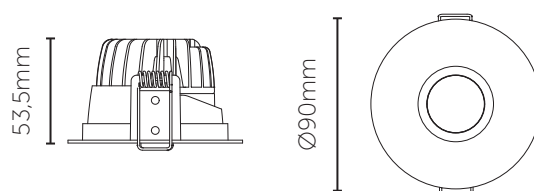

# LEO CAVO

Leo Cavo er en pin-hole downlight som gir et eksklusivt preg i rommet. Her sitter linsen godt inntrukket i en sort kjerne, omringet av en elegant hvit overflate. Denne kontrasten gir økt lyskomfort og minimalt med blending. Kvalitet i hver minste detalj og pulverlakkert for optimal beskyttelse. Leveres komplett med dimbar driver og hurtigkobling.

Tilgjengelig tilvalg.

114x38x22mm

Farge	Lysstyrke	Fargetemperatur	Fargegjengivelse	Lysspredning	Effekt	Dimming	Levetid	El-nr.
Hvit	500lm	2700K	Ra92	36°	7W	Faseavsnitt	100000t [L80B20] Ta25°C	32 342 01

RoHS

230V

IP  
54

SELV

MacA2

Ø83mm