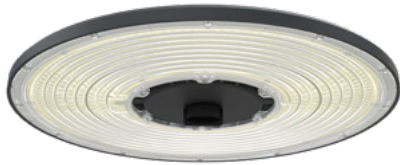

HiFIVE

MULTIFUNKSJONELL HIGH BAY

Q9T60 | 32 013 13

HiFIVE er en multifunksjonell armatur for lager og industrihaller.
 En energieffektiv armatur med høyt lysutbytte og innebygd effektjustering over fem trinn. Velg mellom 5 ulike effekter fra 77 til 150W og lysutbytte fra 14000 opp til hele 25500lm i en og samme armatur.

JUSTÉRBAR LYSSTYRKE
14000 - 25500lm

SLANK UTFØRELSE

SENSOR TILVALG

DALI TILVALG

Velg mellom fem ulike lysstyrker i en og samme armatur.

- 14000lm (77W)
- 17000lm (96W)
- 19500lm (111W)
- 23000lm (132W)
- 25500lm (150W)

90° | CRI80 | 4000K | Ø340mm