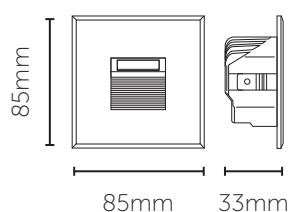

Farge	Lysstyrke	Fargetemperatur	Fargegjengivelse	Lysspredning	Effekt	Dimming	Levetid	EI-nr.
Hvit	100lm	2700 K	Ra90	60°	3W	Faseavsnitt	50000t [L70] Ta50°C	32 342 68
Sort	100lm	2700 K	Ra90	60°	3W	Faseavsnitt	50000t [L70] Ta50°C	32 342 69