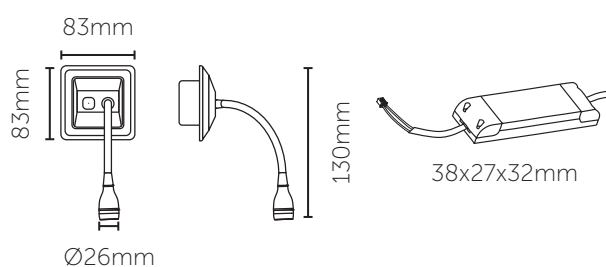

# TOUCH LAMP

Leselampen Touch Lamp leveres komplett med dimmer og driver. Touch Lamp er en flexibel leselampe som monteres enkelt i standard veggboкс ved siden av sengen. Lampen gir det perfekte leselyset, og du kan enkelt rette lyset der du trenger det mest. Med innebygd dimmer tilpasser du lysstyrken etter behov.

Farge	Lysstyrke	Fargetemperatur	Fargegjengivelse	Lysspredning	Effekt	Dimming	Levetid	El-nr.
Hvit	50lm	2700 K	Ra90	36°	3W	Faseavsnitt	50000t [L80B10] Ta25°C	32 010 76
Sort	50lm	2700 K	Ra90	36°	3W	Faseavsnitt	50000t [L80B10] Ta25°C	32 010 77