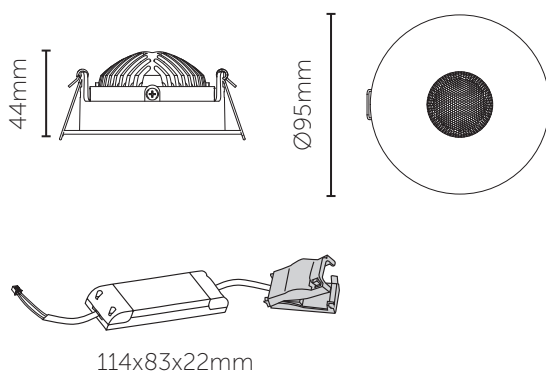

Farge	Lysstyrke	Fargetemperatur	Fargegjengivelse	Lysspredning	Effekt	Dimming	Levetid	El-nr.
Hvit	610lm	2700K	Ra92	38°	7.5W	Faseavsnitt	100000t [L80B20] Ta25°C	32 010 26
Sort	610lm	2700K	Ra92	38°	7.5W	Faseavsnitt	100000t [L80B20] Ta25°C	32 010 27

RoHS

230V

IP 54

SELV

MacA2

Ø83mm