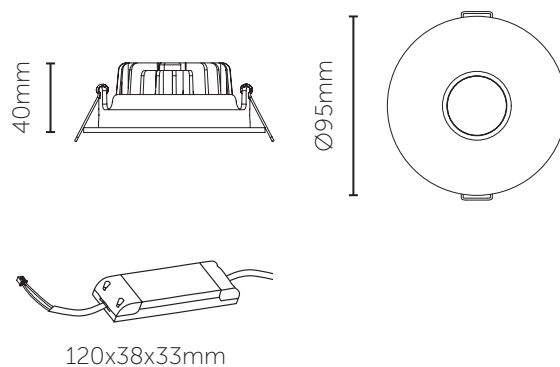

LEO TEK

Leo Tek er en tett downlight med fast lyskilde. Linsen er semi-inntrukket og gir lite blending. Brukes ofte på badetrom og i dusj da denne har høy IP grad og tett front. Kvalitet i hver minste detalj og pulverlakkert for optimal beskyttelse. Leo Tek leveres i 30pk til prosjekter uten innerkartong, dette for å minimere avfallet på byggeplassen. Leveres komplett med dimbar driver og hurtigkobling.

Tilgjengelig tilvalg.

	Farge	Lysstyrke	Fargetemperatur	Fargegjengivelse	Lysspredning	Effekt	Dimming	Levetid	El-nr.
1pk	Hvit	650lm	2700K	Ra92	36°	7.5W	Faseavsnitt	100000t [L80B20] Ta25°C	32 009 07
30pk	Hvit	650lm	2700K	Ra92	36°	7.5W	Faseavsnitt	100000t [L80B20] Ta25°C	32 009 94

* Spesifikasjoner er per lyskilde.

RoHS

230V

IP
54

SELV

MacA2

Ø83-90mm