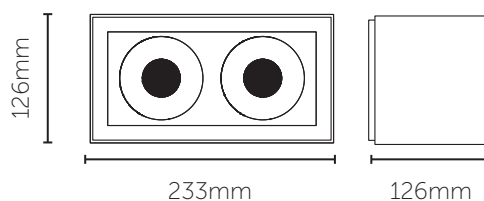

EYEBALL CABINO

Eyeball Cabino er en utenpåliggende firkantet designdownlight med mikropisme linse og tøffe detaljer. Dette er en designmodell for de som ønsker noe ekstraordinært. Bakplaten på lampen er semi-inntrukket og skaper en flott 3D effekt hvor selve lyskilden popper ut av rammen. Bevegelig linse gjør det mulig å endre lysretning uten synlig vippefunksjon. Kvalitet i hver minste detalj og pulverlakkert for optimal beskyttelse. Leveres komplett med integrert dimbar driver og hurtigkobling.

Utførelse	Farge	Lysstyrke	Fargetemperatur	Fargegjengivelse	Lysspredning	Effekt	Dimming	Levetid	El-nr.
Duo	Hvit	610lm	2700K	Ra92	38°	7.5W	Faseavsnitt	100000t [L80B20] Ta25°C	32 038 32
Duo	Sort	610lm	2700K	Ra92	38°	7.5W	Faseavsnitt	100000t [L80B20] Ta25°C	32 038 33