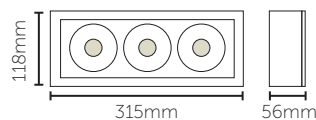

DORADO

Dorado er en firkantet designdownlight med mikroprisme linse og flotte rette kanter. Hullrommet i midten av lampen skaper en flott 3D effekt hvor lyskilden svever i rammen. Bevegelig linse gjør det mulig å justere lysretning alle veier og gir et unikt uttrykk i rommet. Kvalitet i hver minste detalj og pulverlakkert for optimal beskyttelse. Leveres komplett med dimbar driver og hurtigkobling.

Tilgjengelig tilvalg.

115x40x22mm 1 stk.

118x40x23mm 2 stk.

115x40x22mm 3 stk.

Utførelse	Farge	Lysstyrke	Fargetemperatur	Fargegjengivelse	Lysspredning	Effekt	Dimming	Levetid	El-nr.
Uno	Hvit	500lm	2700K	Ra92	36°	7W	Faseavsnitt	100000t [L80B20] Ta25°C	32 342 51
Uno	Sort	500lm	2700K	Ra92	36°	7W	Faseavsnitt	100000t [L80B20] Ta25°C	32 342 52
Duo	Hvit	500lm	2700K	Ra92	36°	7W	Faseavsnitt	100000t [L80B20] Ta25°C	32 342 53
Duo	Sort	500lm	2700K	Ra92	36°	7W	Faseavsnitt	100000t [L80B20] Ta25°C	32 342 54
Trio	Hvit	500lm	2700K	Ra92	36°	7W	Faseavsnitt	100000t [L80B20] Ta25°C	32 342 55
Trio	Sort	500lm	2700K	Ra92	36°	7W	Faseavsnitt	100000t [L80B20] Ta25°C	32 342 56