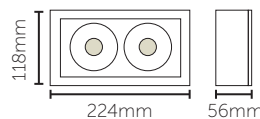

DORADO

Dorado er en firkantet designdownlight med mikroprisme linse og flotte rette kanter. Hullrommet i midten av lampen skaper en flott 3D effekt hvor lyskilden svever i rammen. Bevegelig linse gjør det mulig å justere lysretning alle veier og gir et unikt uttrykk i rommet. Kvalitet i hver minste detalj og pulverlakkert for optimal beskyttelse. Leveres komplett med dimbar driver og hurtigkobling.

Tilgjengelig tilvalg.

115x40x22mm 1 stk.

118x40x23mm 2 stk.

115x40x22mm 3 stk.

Utførelse	Farge	Lysstyrke	Fargetemperatur	Fargegjengivelse	Lysspredning	Effekt	Dimming	Levetid	El-nr.
Uno	Hvit	500lm	2700K	Ra92	36°	7W	Faseavsnitt	100000t [L80B20] Ta25°C	32 342 51
Uno	Sort	500lm	2700K	Ra92	36°	7W	Faseavsnitt	100000t [L80B20] Ta25°C	32 342 52
Duo	Hvit	500lm	2700K	Ra92	36°	7W	Faseavsnitt	100000t [L80B20] Ta25°C	32 342 53
Duo	Sort	500lm	2700K	Ra92	36°	7W	Faseavsnitt	100000t [L80B20] Ta25°C	32 342 54
Trio	Hvit	500lm	2700K	Ra92	36°	7W	Faseavsnitt	100000t [L80B20] Ta25°C	32 342 55
Trio	Sort	500lm	2700K	Ra92	36°	7W	Faseavsnitt	100000t [L80B20] Ta25°C	32 342 56