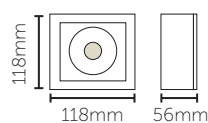

DORADO

Dorado er en firkantet designdownlight med mikroprisme linse og flotte rette kanter. Hullrommet i midten av lampen skaper en flott 3D effekt hvor lyskilden svever i rammen. Bevegelig linse gjør det mulig å justere lysretning alle veier og gir et unikt uttrykk i rommet. Kvalitet i hver minste detalj og pulverlakkert for optimal beskyttelse. Leveres komplett med dimbar driver og hurtigkobling.

Tilgjengelig tilvalg.

115x40x22mm 1 stk.

118x40x23mm 2 stk.

115x40x22mm 3 stk.

Utførelse	Farge	Lysstyrke	Fargetemperatur	Fargegjengivelse	Lysspredning	Effekt	Dimming	Levetid	El-nr.
Uno	Hvit	500lm	2700K	Ra92	36°	7W	Faseavsnitt	100000t [L80B20] Ta25°C	32 342 51
Uno	Sort	500lm	2700K	Ra92	36°	7W	Faseavsnitt	100000t [L80B20] Ta25°C	32 342 52
Duo	Hvit	500lm	2700K	Ra92	36°	7W	Faseavsnitt	100000t [L80B20] Ta25°C	32 342 53
Duo	Sort	500lm	2700K	Ra92	36°	7W	Faseavsnitt	100000t [L80B20] Ta25°C	32 342 54
Trio	Hvit	500lm	2700K	Ra92	36°	7W	Faseavsnitt	100000t [L80B20] Ta25°C	32 342 55
Trio	Sort	500lm	2700K	Ra92	36°	7W	Faseavsnitt	100000t [L80B20] Ta25°C	32 342 56