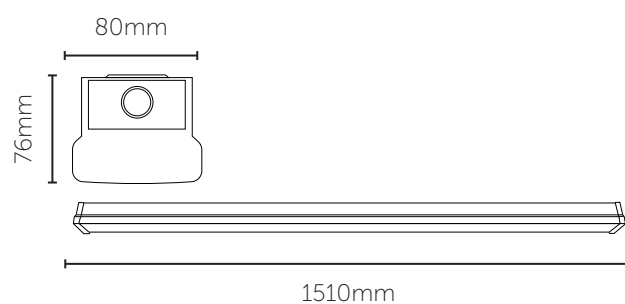

BEAM

Beam er en flerbruksarmatur med høyt lysutbytte og gjennomgående tilkobling. Utstyrt med Duocolor teknologi som gir valget mellom 3000K/4000K inne i armaturen. Enkel og slank utførelse gjør denne til en populær armatur til bruk i kjellere, boder og garasjer.

Farge	Lysstyrke	Fargetemperatur	Fargegjengivelse	Lysspredning	Effekt	Dimming	Levetid	El-nr.
Hvit	5800/6000lm	DUO 3000/4000K	Ra82	120°	60W	Nei	50000t [L80B10] Ta25°C	33 011 51

RoHS

230V

IP
20