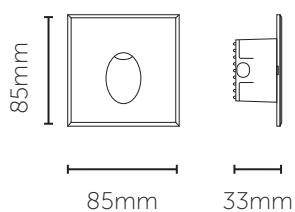

37x27x21mm

Farge	Lysstyrke	Fargetemperatur	Fargegjengivelse	Lysspredning	Effekt	Dimming	Levetid	EI-nr.
Hvit	100lm	2700 K	90	60°	3W	Faseavsnitt	50000t [L70] Ta50°C	32 342 66
Sort	100lm	2700 K	90	60°	3W	Faseavsnitt	50000t [L70] Ta50°C	32 342 67