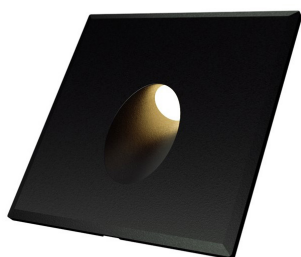

MURO

Premium veggarmatur til innendørs bruk. Muro gir en behagelig belysning i ganger og trapper, blir ofte også benyttet som nattlys. Den leveres med dimbar driver og kan monteres i standard veggboкс eller Big Box.