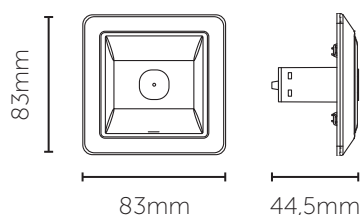

Tilgjengelig tilvalg. Se tabell.

Farge	Type	Dimmeområde	Utførelse	Effekt	Dimming	El-nr.
Hvit	1 Pol	1-100%	Touchdimmer	2-350W [180W LED]	Faseavsnitt	14 079 01
Front Sort			Front Alu		Front Etman Ice hvit	
El-nr.: 14 079 07			El-nr.: 14 079 11		El-nr.: 14 003 64	