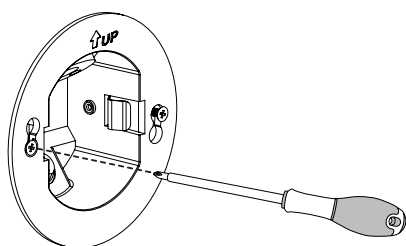

INSTALLASJONSVEILEDNING

MURO & QVAD

MURO & QVAD passer inn i standard veggboкс eller i Bigbox. Produktet egner seg godt som trappebelysning eller som nattbelysning langs med gulvet. Anbefalt høyde over gulv 30cm.
Dimbar fleste LED dimmere på markedet

LED driver tilkobles ved hjelp av 1,5 til 2,5 mm² flerleder-kabel.

Advarsel: Det er viktig å ikke koble LED armatur fra driver med spenning på anlegget. Dette kan skade LED enheten.

Ved demontering bruk et flatt skrujern for å vippe av front deksel.