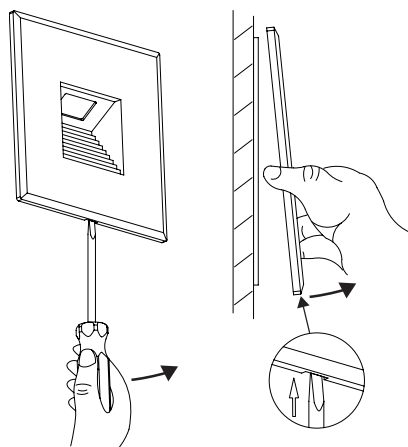

INSTALLASJONSVEILEDNING

MURO & QVAD

MURO & QVAD passer inn i standard veggboкс eller i Bigbox. Produktet egner seg godt som trappebelysning eller som nattbelysning langs med gulvet. Anbefalt høyde over gulv 30cm.
Dimbar fleste LED dimmere på markedet

NB! Vennligst følg denne bruksanvisningen nøye og oppbevar den for fremtidig referanse. Denne lampen skal kun installeres av en autorisert elektriker. Sørg for at strømmen er frakoblet før du skal utføre installasjon eller vedlikehold.

LED driver tilkobles ved hjelp av 1,5 til 2,5 mm² flerleder-kabel.

Advarsel: Det er viktig å ikke koble LED armatur fra driver med spenning på anlegget. Dette kan skade LED enheten.

Ved demontering bruk et flatt skrujern for å vippe av front deksel.