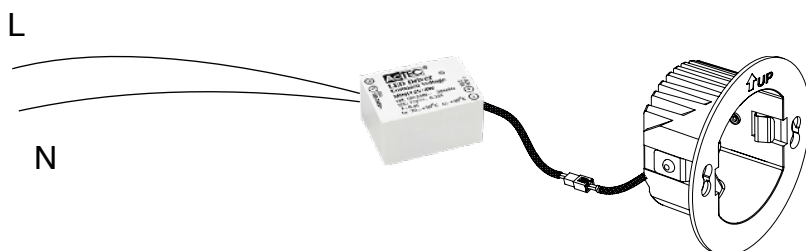

INSTALLASJONSVEILEDNING

MURO & QVAD

MURO & QVAD passer inn i standard veggboкс eller i Bigbox. Produktet egner seg godt som trappebelysning eller som nattbelysning langs med gulvet. Anbefalt høyde over gulv 30cm.
Dimbar fleste LED dimmere på markedet

LED driver tilkobles ved hjelp av 1,5 til 2,5 mm² flerleder-kabel.

Advarsel: Det er viktig å ikke koble LED armatur fra driver med spenning på anlegget. Dette kan skade LED enheten.

Ved demontering bruk et flatt skrujern for å vippe av front deksel.