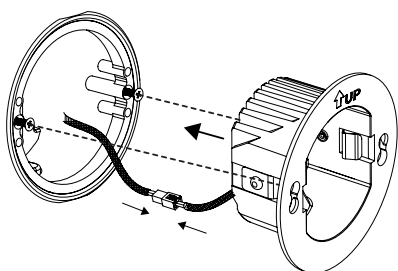

INSTALLASJONSVEILEDNING

MURO & QVAD

MURO & QVAD passer inn i standard veggboкс eller i Bigbox. Produktet egner seg godt som trappebelysning eller som nattbelysning langs med gulvet. Anbefalt høyde over gulv 30cm.
Dimbar fleste LED dimmere på markedet

LED driver tilkobles ved hjelp av 1,5 til 2,5 mm² flerleder-kabel.

Advarsel: Det er viktig å ikke koble LED armatur fra driver med spenning på anlegget. Dette kan skade LED enheten.

Ved demontering bruk et flatt skrujern for å vippe av front deksel.