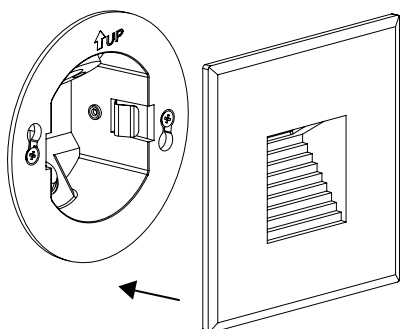

INSTALLASJONSVEILEDNING

MURO & QVAD

MURO & QVAD passer inn i standard veggboкс eller i Bigbox. Produktet egner seg godt som trappebelysning eller som nattbelysning langs med gulvet. Anbefalt høyde over gulv 30cm.
Dimbar fleste LED dimmere på markedet